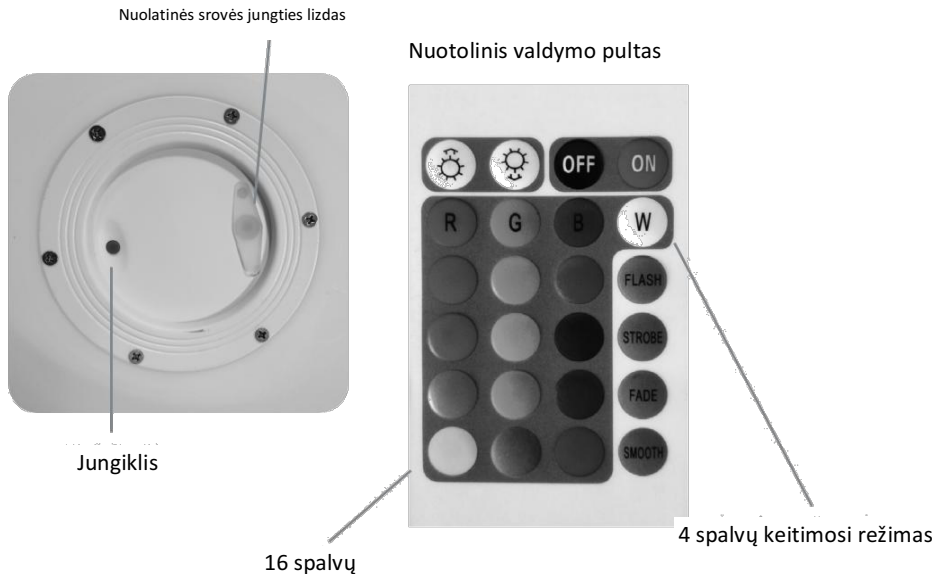

ĮSPĖJIMAS: UŽSPRINGIMO PAVOJUS - smulkio dalys. Netinka vaikams, mažesniems nei 3 metai.

Naudokite tik rekomenduojamas ir lygiavertes baterijas.

Saugokite maitinimo terminalus nuo trumpojo jungimo.

Visuomet saugiai išmeskite senas baterijas.

Kraunamas baterijas gali krauti tik susaugusieji.

Reguliariai tikrinkite ar nepažeistas kištukas, gaubtas ar kitos dalys. Apgadinimo atveju žaislo ir įkroviklio naudoti negalima, kol nebus sutaisyti.

Nekraunamos baterijos neturėtų būti kraunamos pakartotinai.

Nemaišykite skirtingų rūšių baterijų ar senų baterijų su naujomis.

Baterijos turi būti įdėtos pagal nurodytus polius.

Išsekusias baterijas reikia išimti iš žaislo.

Susipažinkite su sensoriniais produktais