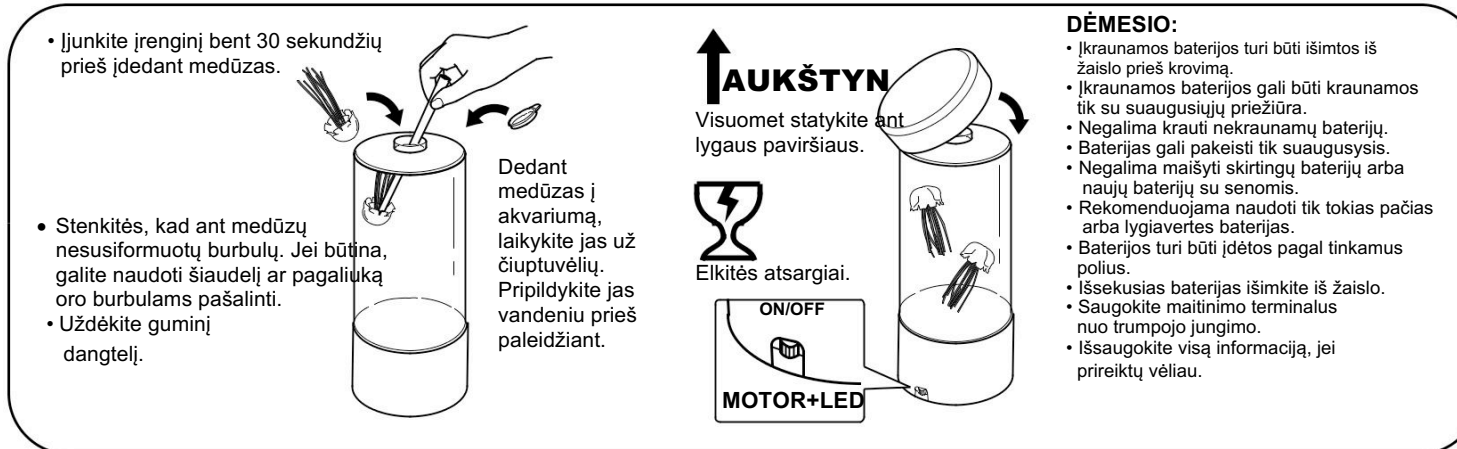

Naudoti instrukciją be UAB "Biznio mašinų kompanija" sutikimo yra griežtai draudžiama.

Instrukcija:

*** PASTABA: medūzos pradės plaukioti po akvariumą tik po kurio laiko. Būkite kantrūs.

*** Reguliariai keiskite purviną vandenį.